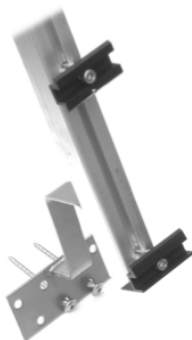

STARfixEco standard montagesystem

til eksisterende tagstens/tegltag, eternittage/pladetage samt tagpaptage

til tagpaptage med hældning benyttes et beslag i A2 der fæstes i tagpladen og dækkes med en tagpaplap

til tagstens/tegltag benyttes en montagebøjle i A2 der fæstes i tagspærene

til eternittage og andre pladetage benyttes en ansatsskrue i A2 der fæstes i pladernes top og fæstes i taglæggerne

alle komponenter i systemet er vejrbestandige og består hovedsaglig af saltvandsbestandig aluminium i ubehandlet stand og sortloxeret samt A2 rustfrit stål - 10 års produktgaranti ydes forudsat korrekt montage