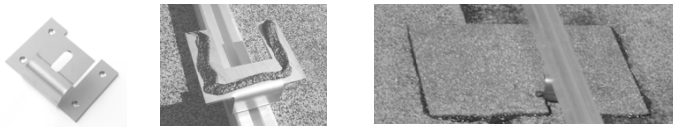

STARfixEco standard montagesystem

til eksisterende tagstens/tegltag, eternittage/pladetage samt tagpaptage

til tagpaptage med hældning benyttes et beslag i A2 der fæstes i tagpladen og dækkes med en tagpaplap

til tagstens/tegltag benyttes en montagebøjle i A2 der fæstes i tagspærene

til eternittage og andre pladetage benyttes en ansatsskrue i A2 der fæstes i pladernes top og fæstes i taglæggerne

alle komponenter i systemet er vejrbestandige og består hovedsaglig af saltvandsbestandig aluminium i ubehandlet stand og sortloxeret samt A2 rustfrit stål - 10 års produktgaranti ydes forudsat korrekt montage