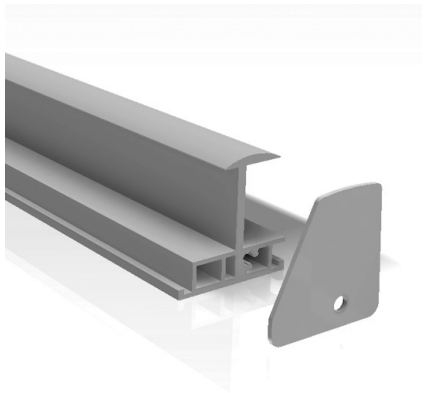

## STARfixHD

et uovertruffen montagesystem

med STARfixHD sorteloxeret ilægges montageskinnen, sammen med sorte solcellemoduler med sorte rammer, fremstår solcellefeltet ensartet sort

- *montagevenligt*
- *Heavy Duty version til færøske forhold*
- *forenklet fleksibelt montagesystem*
- *velegnet til alle typer tage*
- *dansk produceret*

til tagpap og folie-tage  
<5° hældning benyttes  
Mul10 konsoler

3 mm syrefast stål  
universalbeslag  
til pladetage

dobbelt montagebeslag  
dobbelt styrke

Alle komponenter i systemet er vejrbestandige og består af saltvandsbestandig sorteloxeret aluminium samt A2 rustfrit stål.  
10 års produktgaranti ydes forudsat korrekt montage.